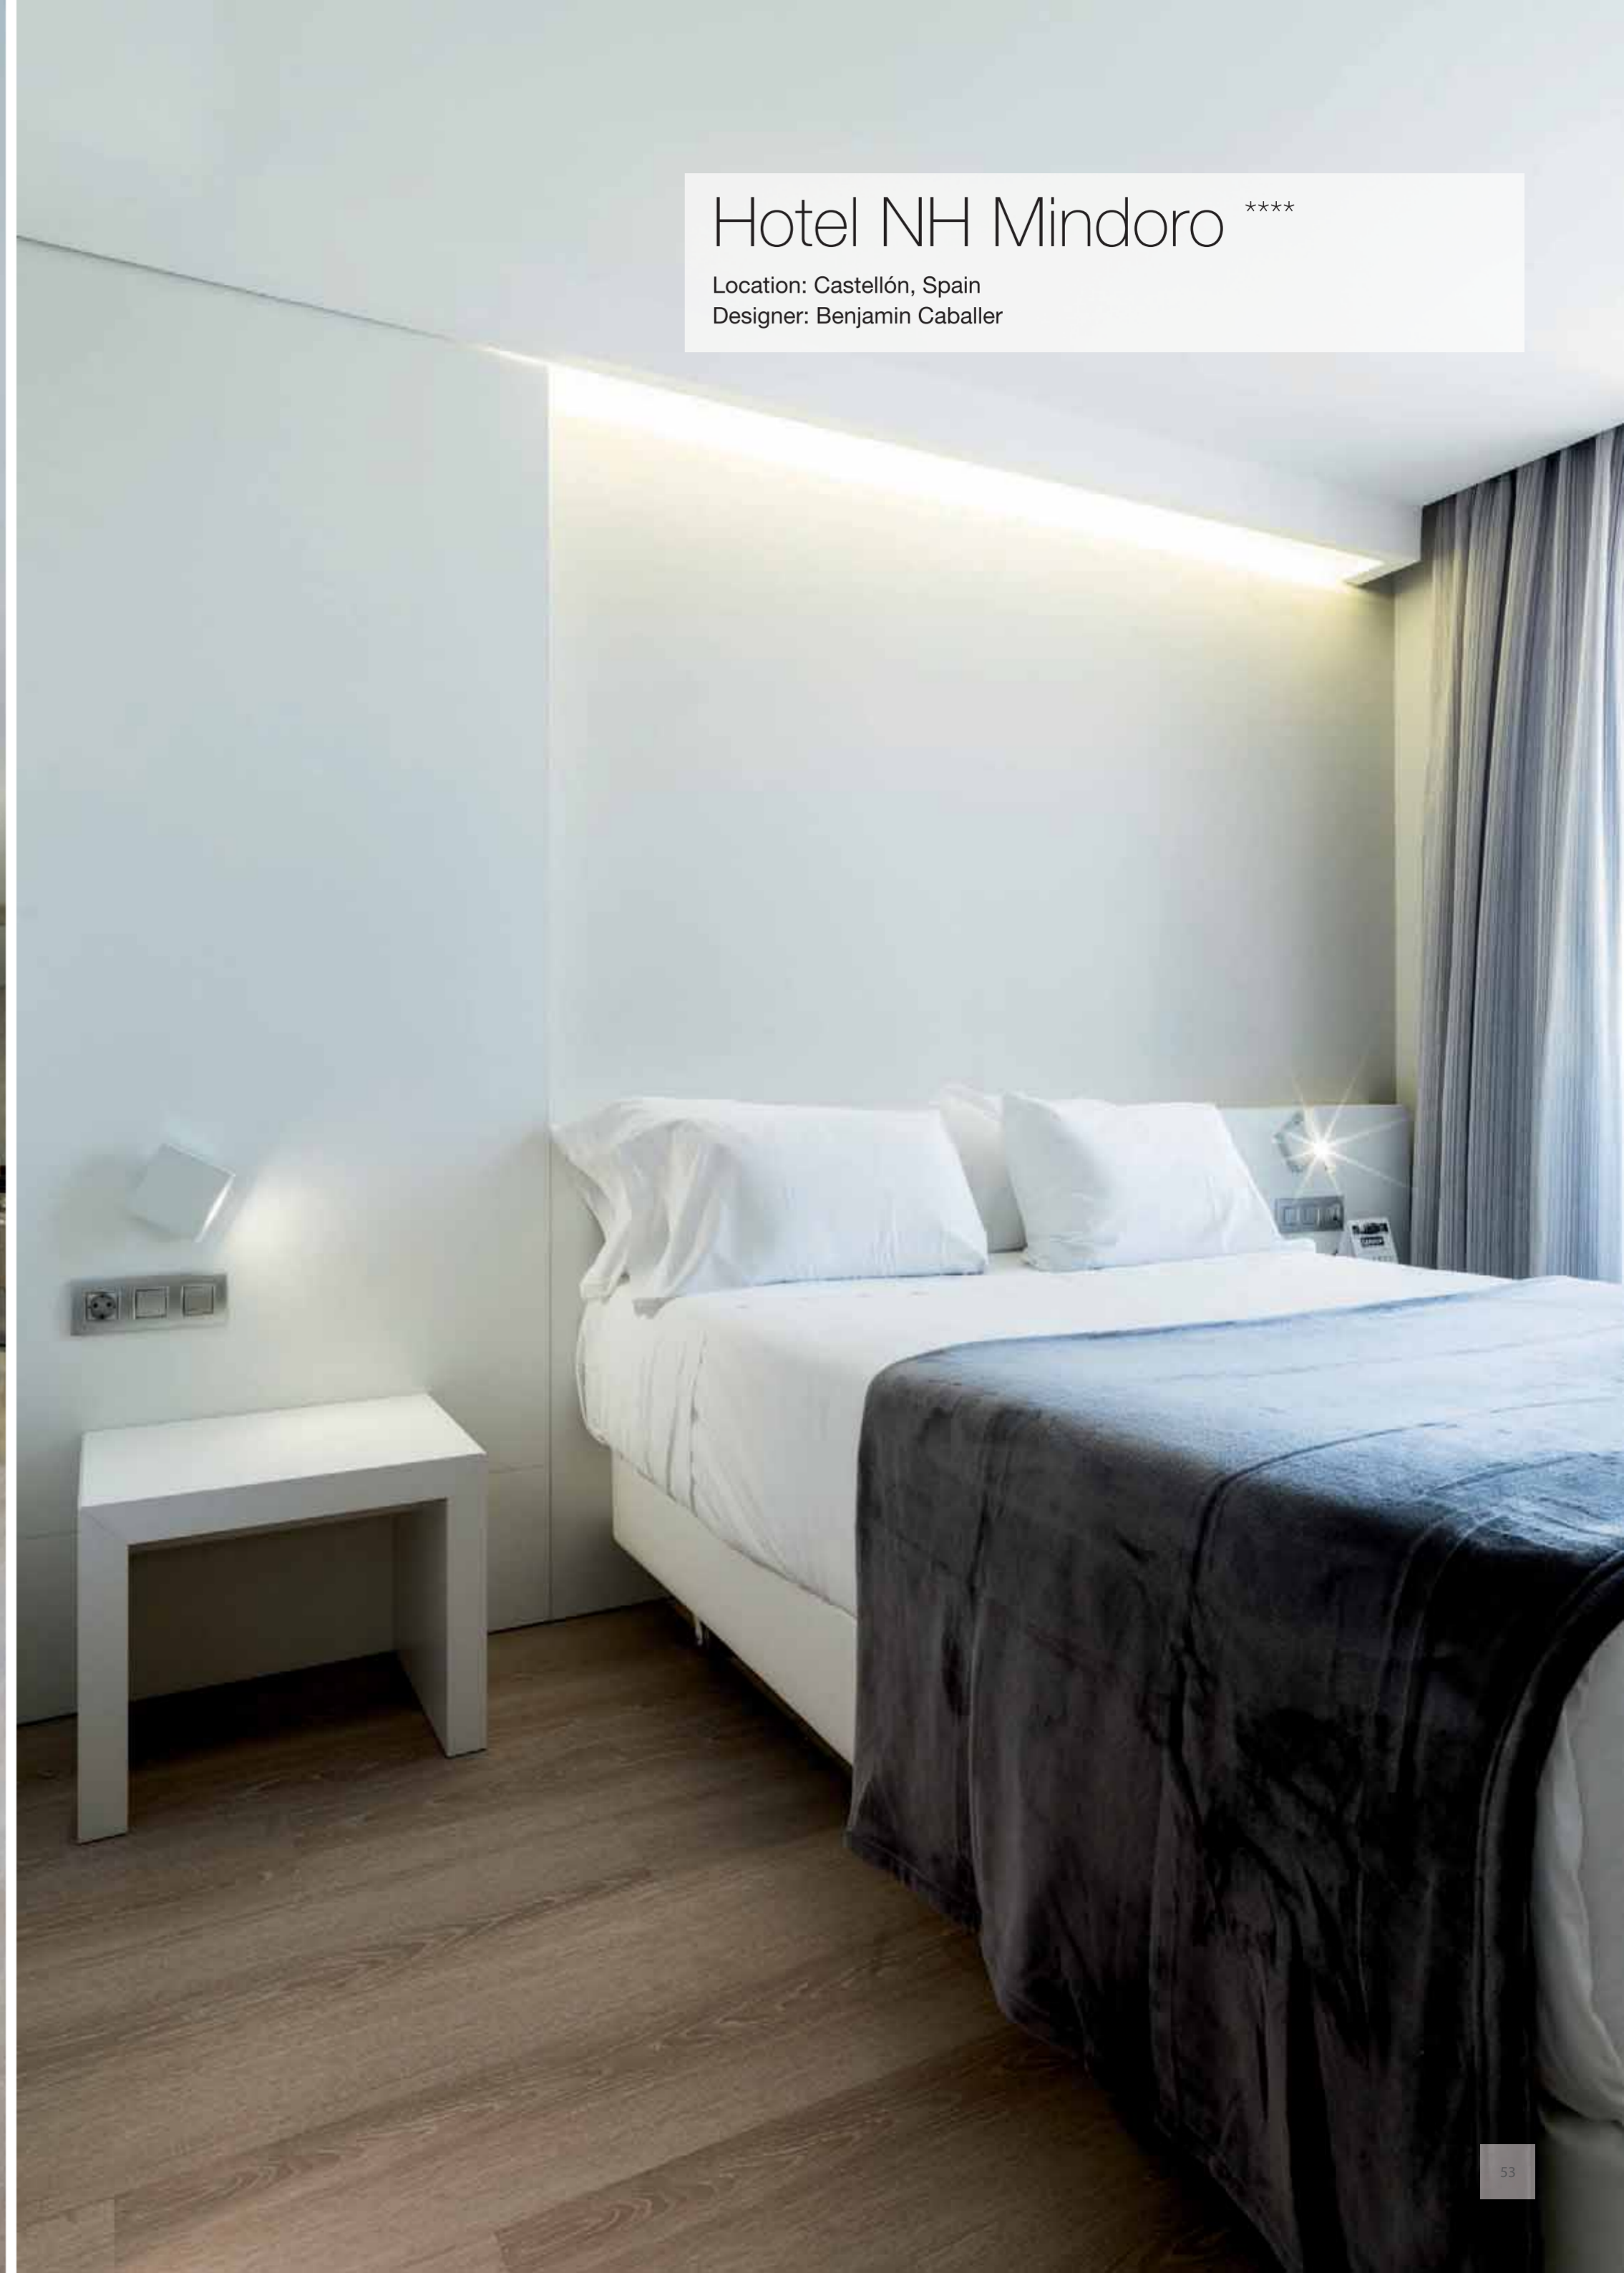

Chesse Bar Barcelona

Hotel Meliá Sarriá

Location: Barcelona, Spain

Designer: estudi{H}ac

Chesse Bar Barcelona

Hotel Meliá Sarriá

Location: Barcelona, Spain

Designer: estudi{H}ac