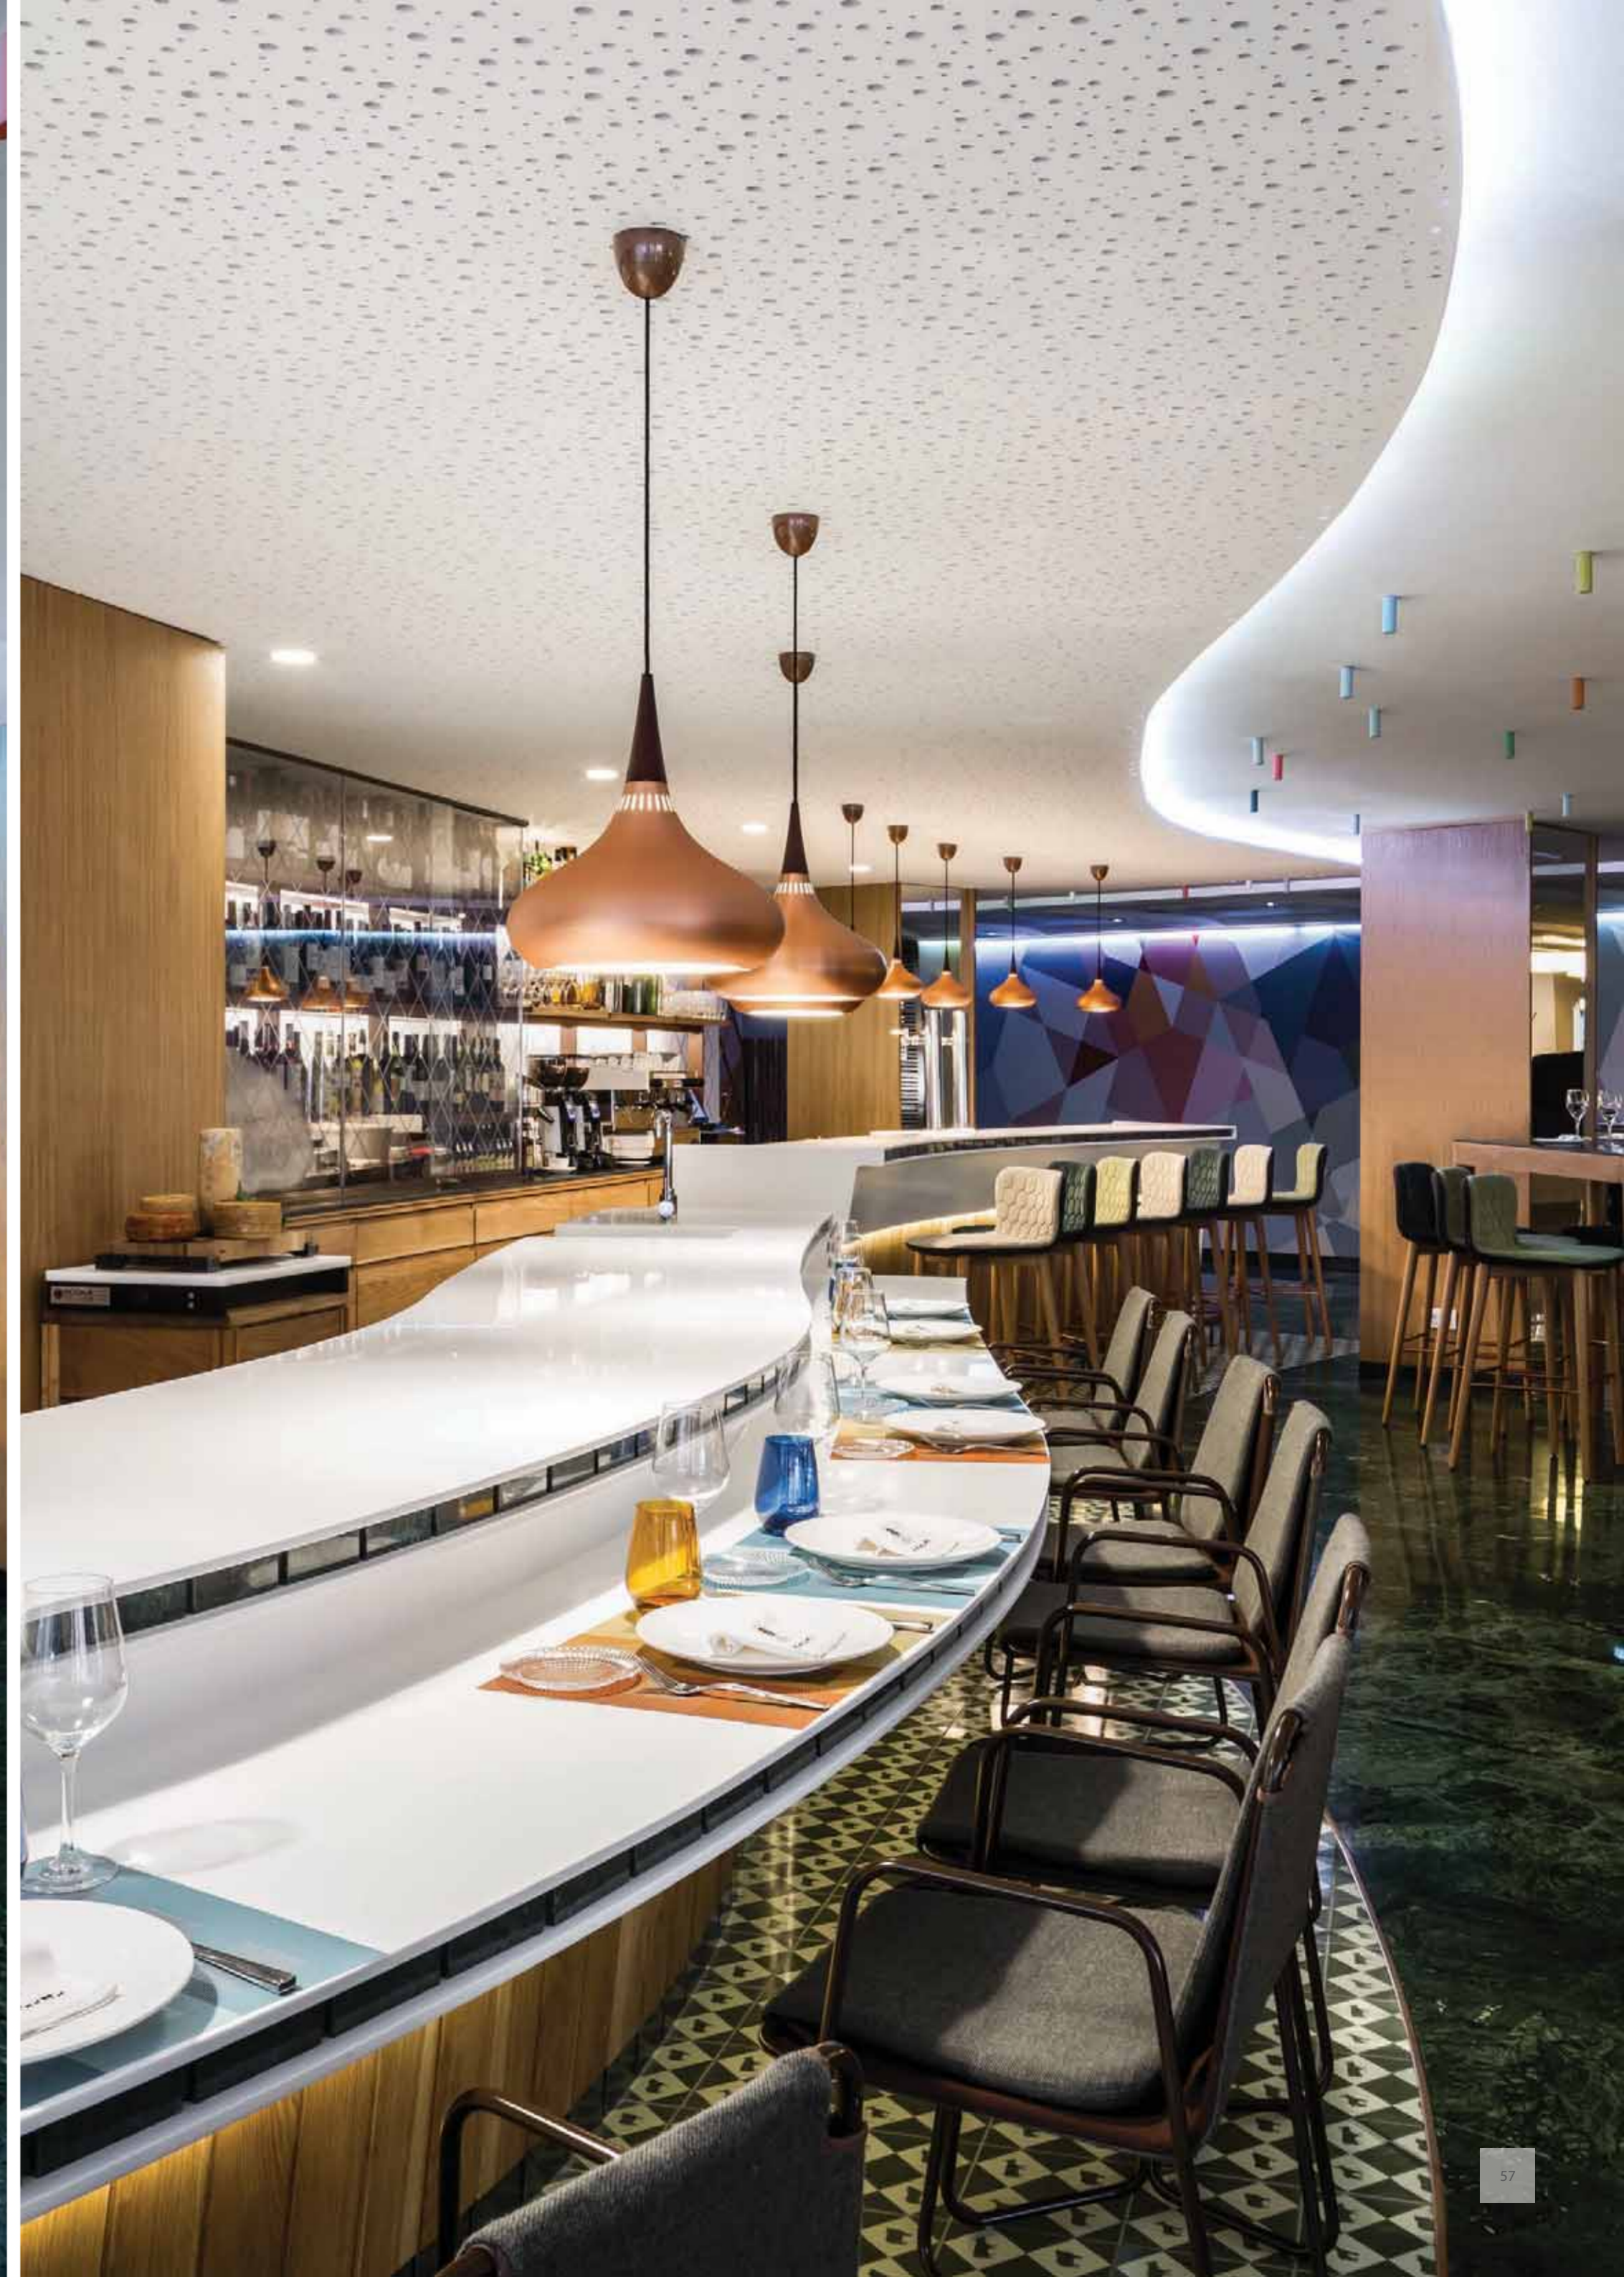

Chesse Bar Barcelona

Hotel Meliá Sarriá

Location: Barcelona, Spain

Designer: estudi{H}ac

Chesse Bar Barcelona

Hotel Meliá Sarriá

Location: Barcelona, Spain

Designer: estudi{H}ac