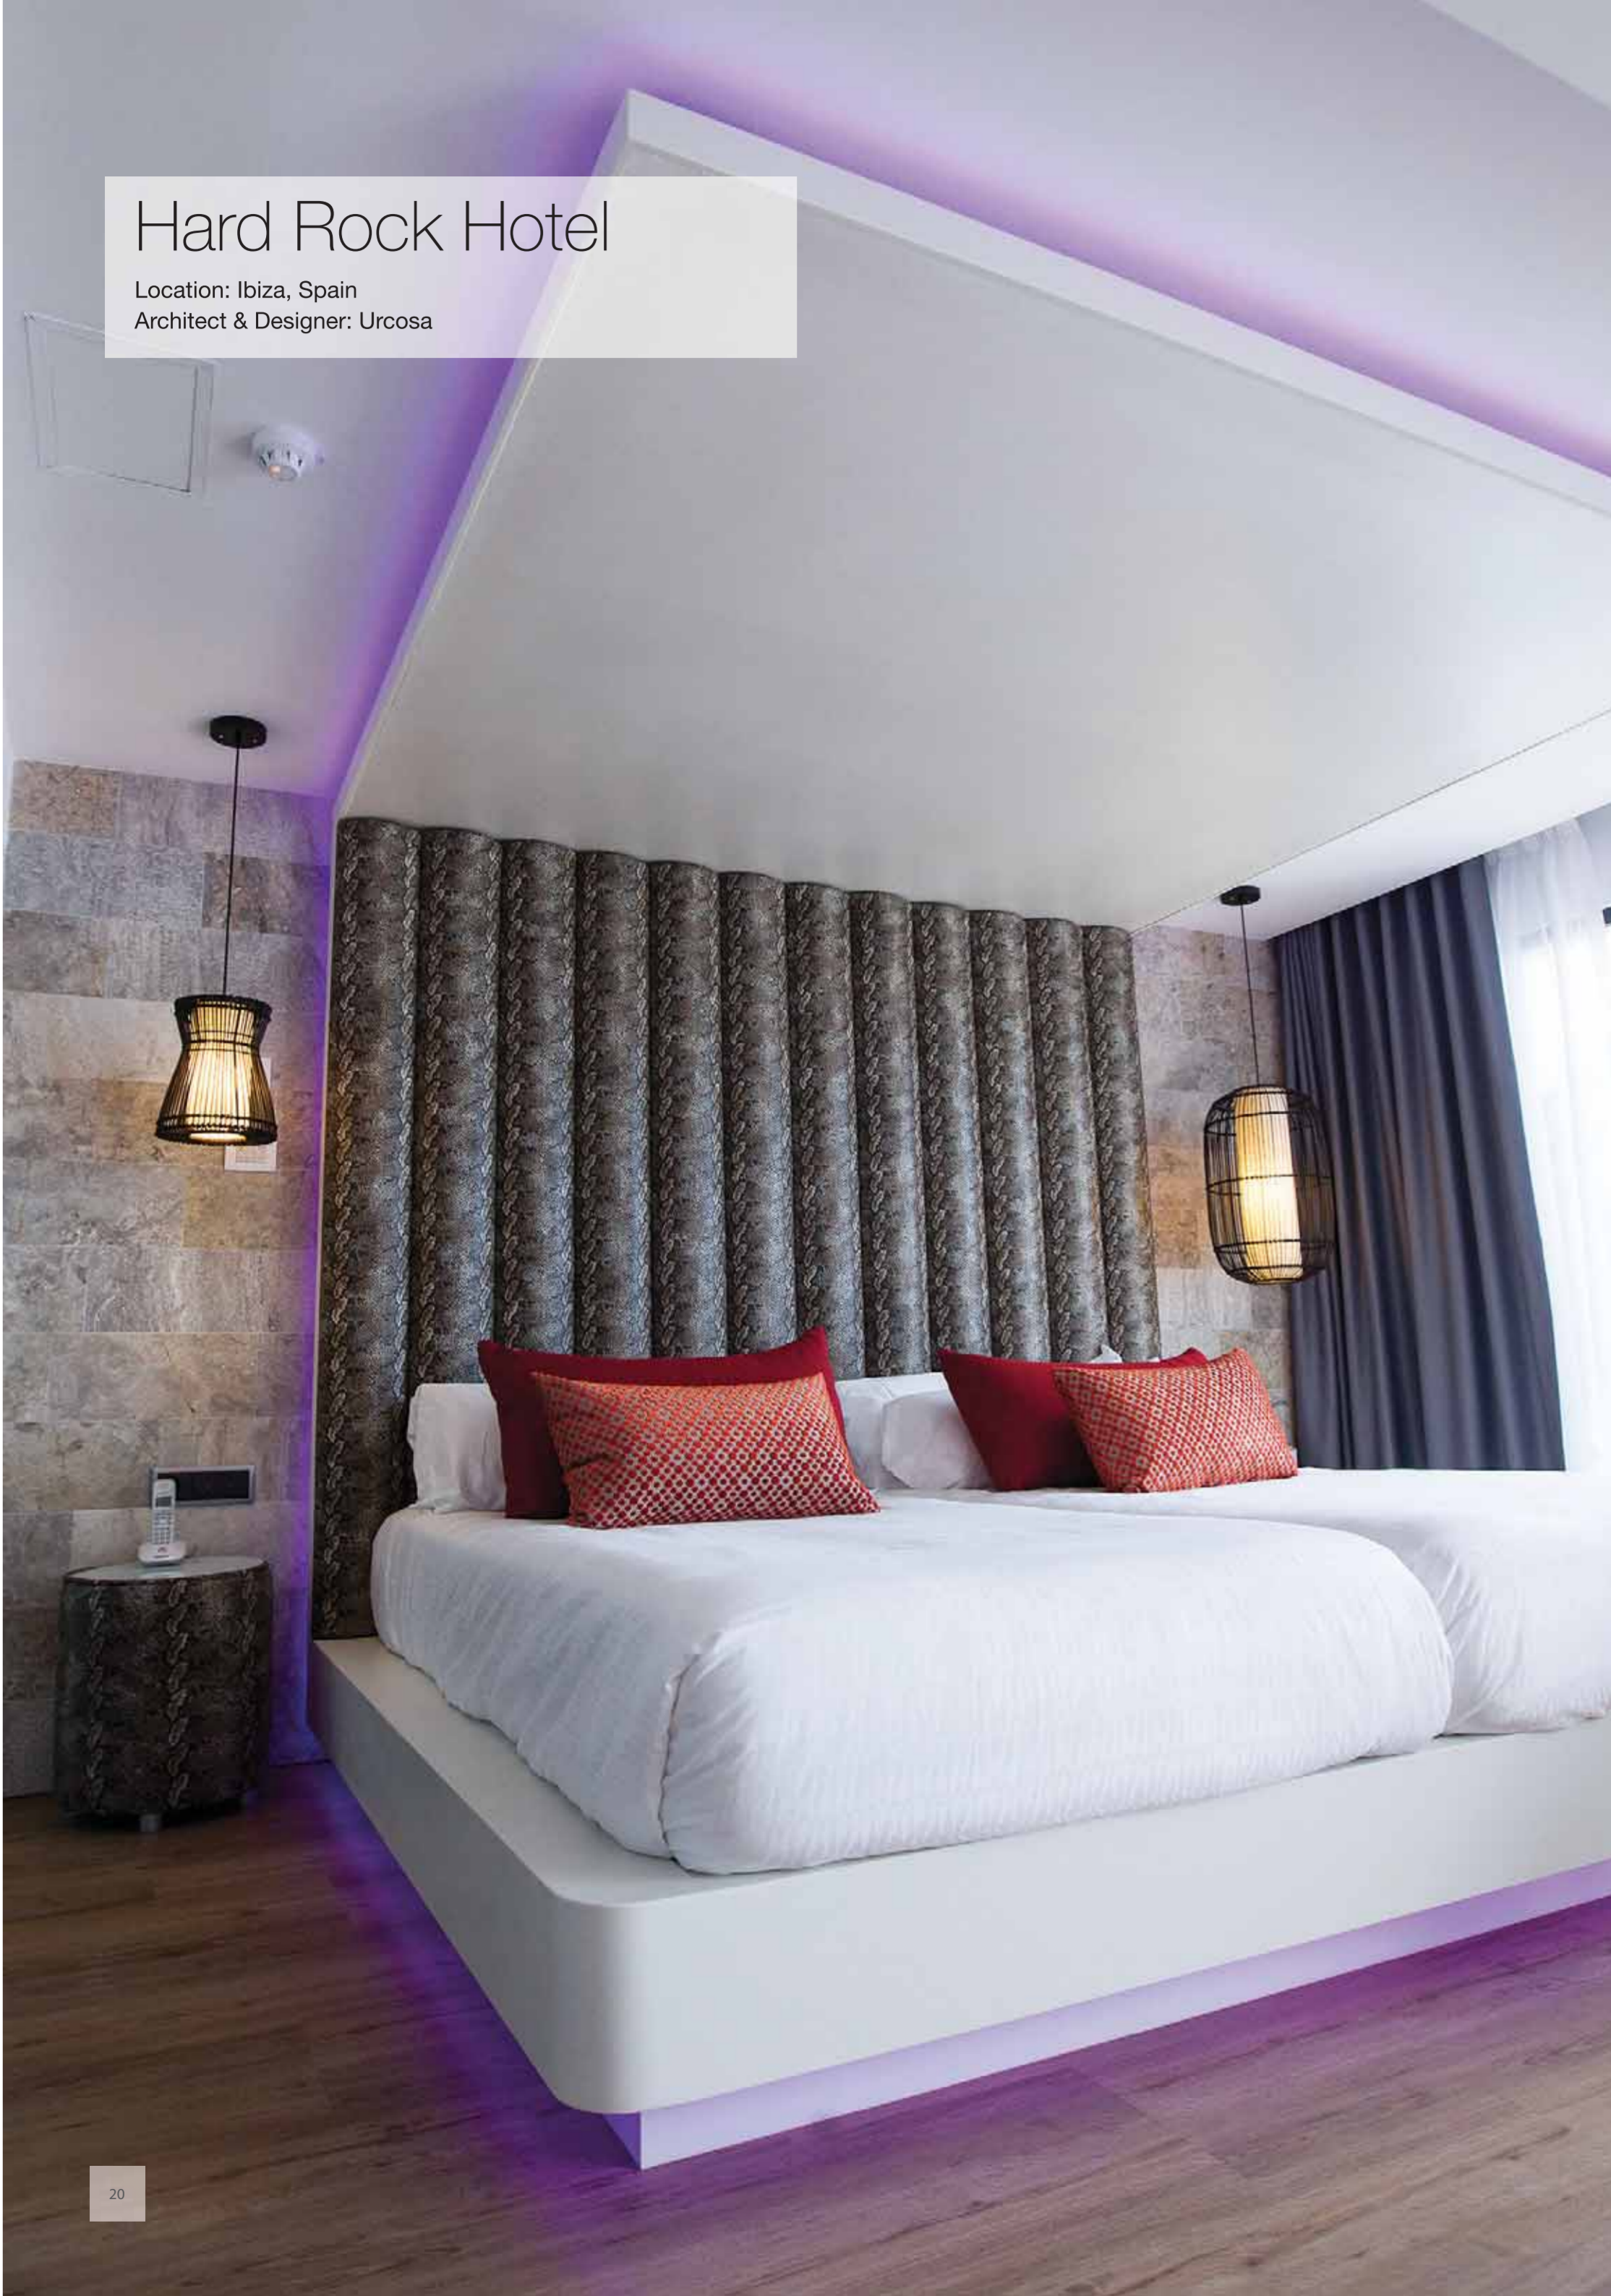

Gran Hotel Menzey *****
Iberostar

INTERIOR ELEVATOR ZARDOYA OTIS
Location: Santa Cruz de Tenerife, Spain
Designer: Corona, Amaral y Asociados SLU

Gran Hotel Menzey *****
Iberostar

Location: Santa Cruz de Tenerife, Spain
Designer: Corona, Amaral y Asociados SLU