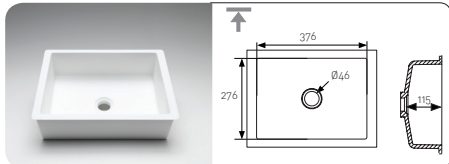

Nature

0101
White Nature

0501
Dune Nature

0502
Camel Nature

0901
Grey Nature

3680 x 760mm - 145 x 30" / 12 mm - 1/2"

Sinks - Bath

BC B 811