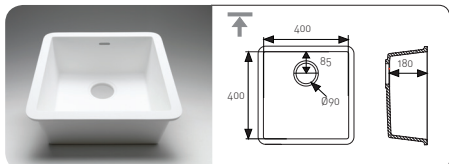

Basins - Kitchen

BC C 604