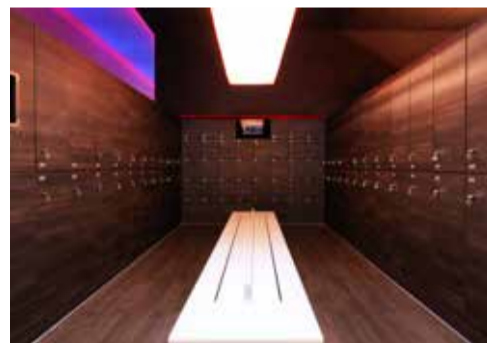

CLUB METROPOLITAN ATALAYAS
Location: Murcia, Spain
Arquitect: B+R Esteban Becerril –
Carlos Martín
Realization: VF Aplicaciones