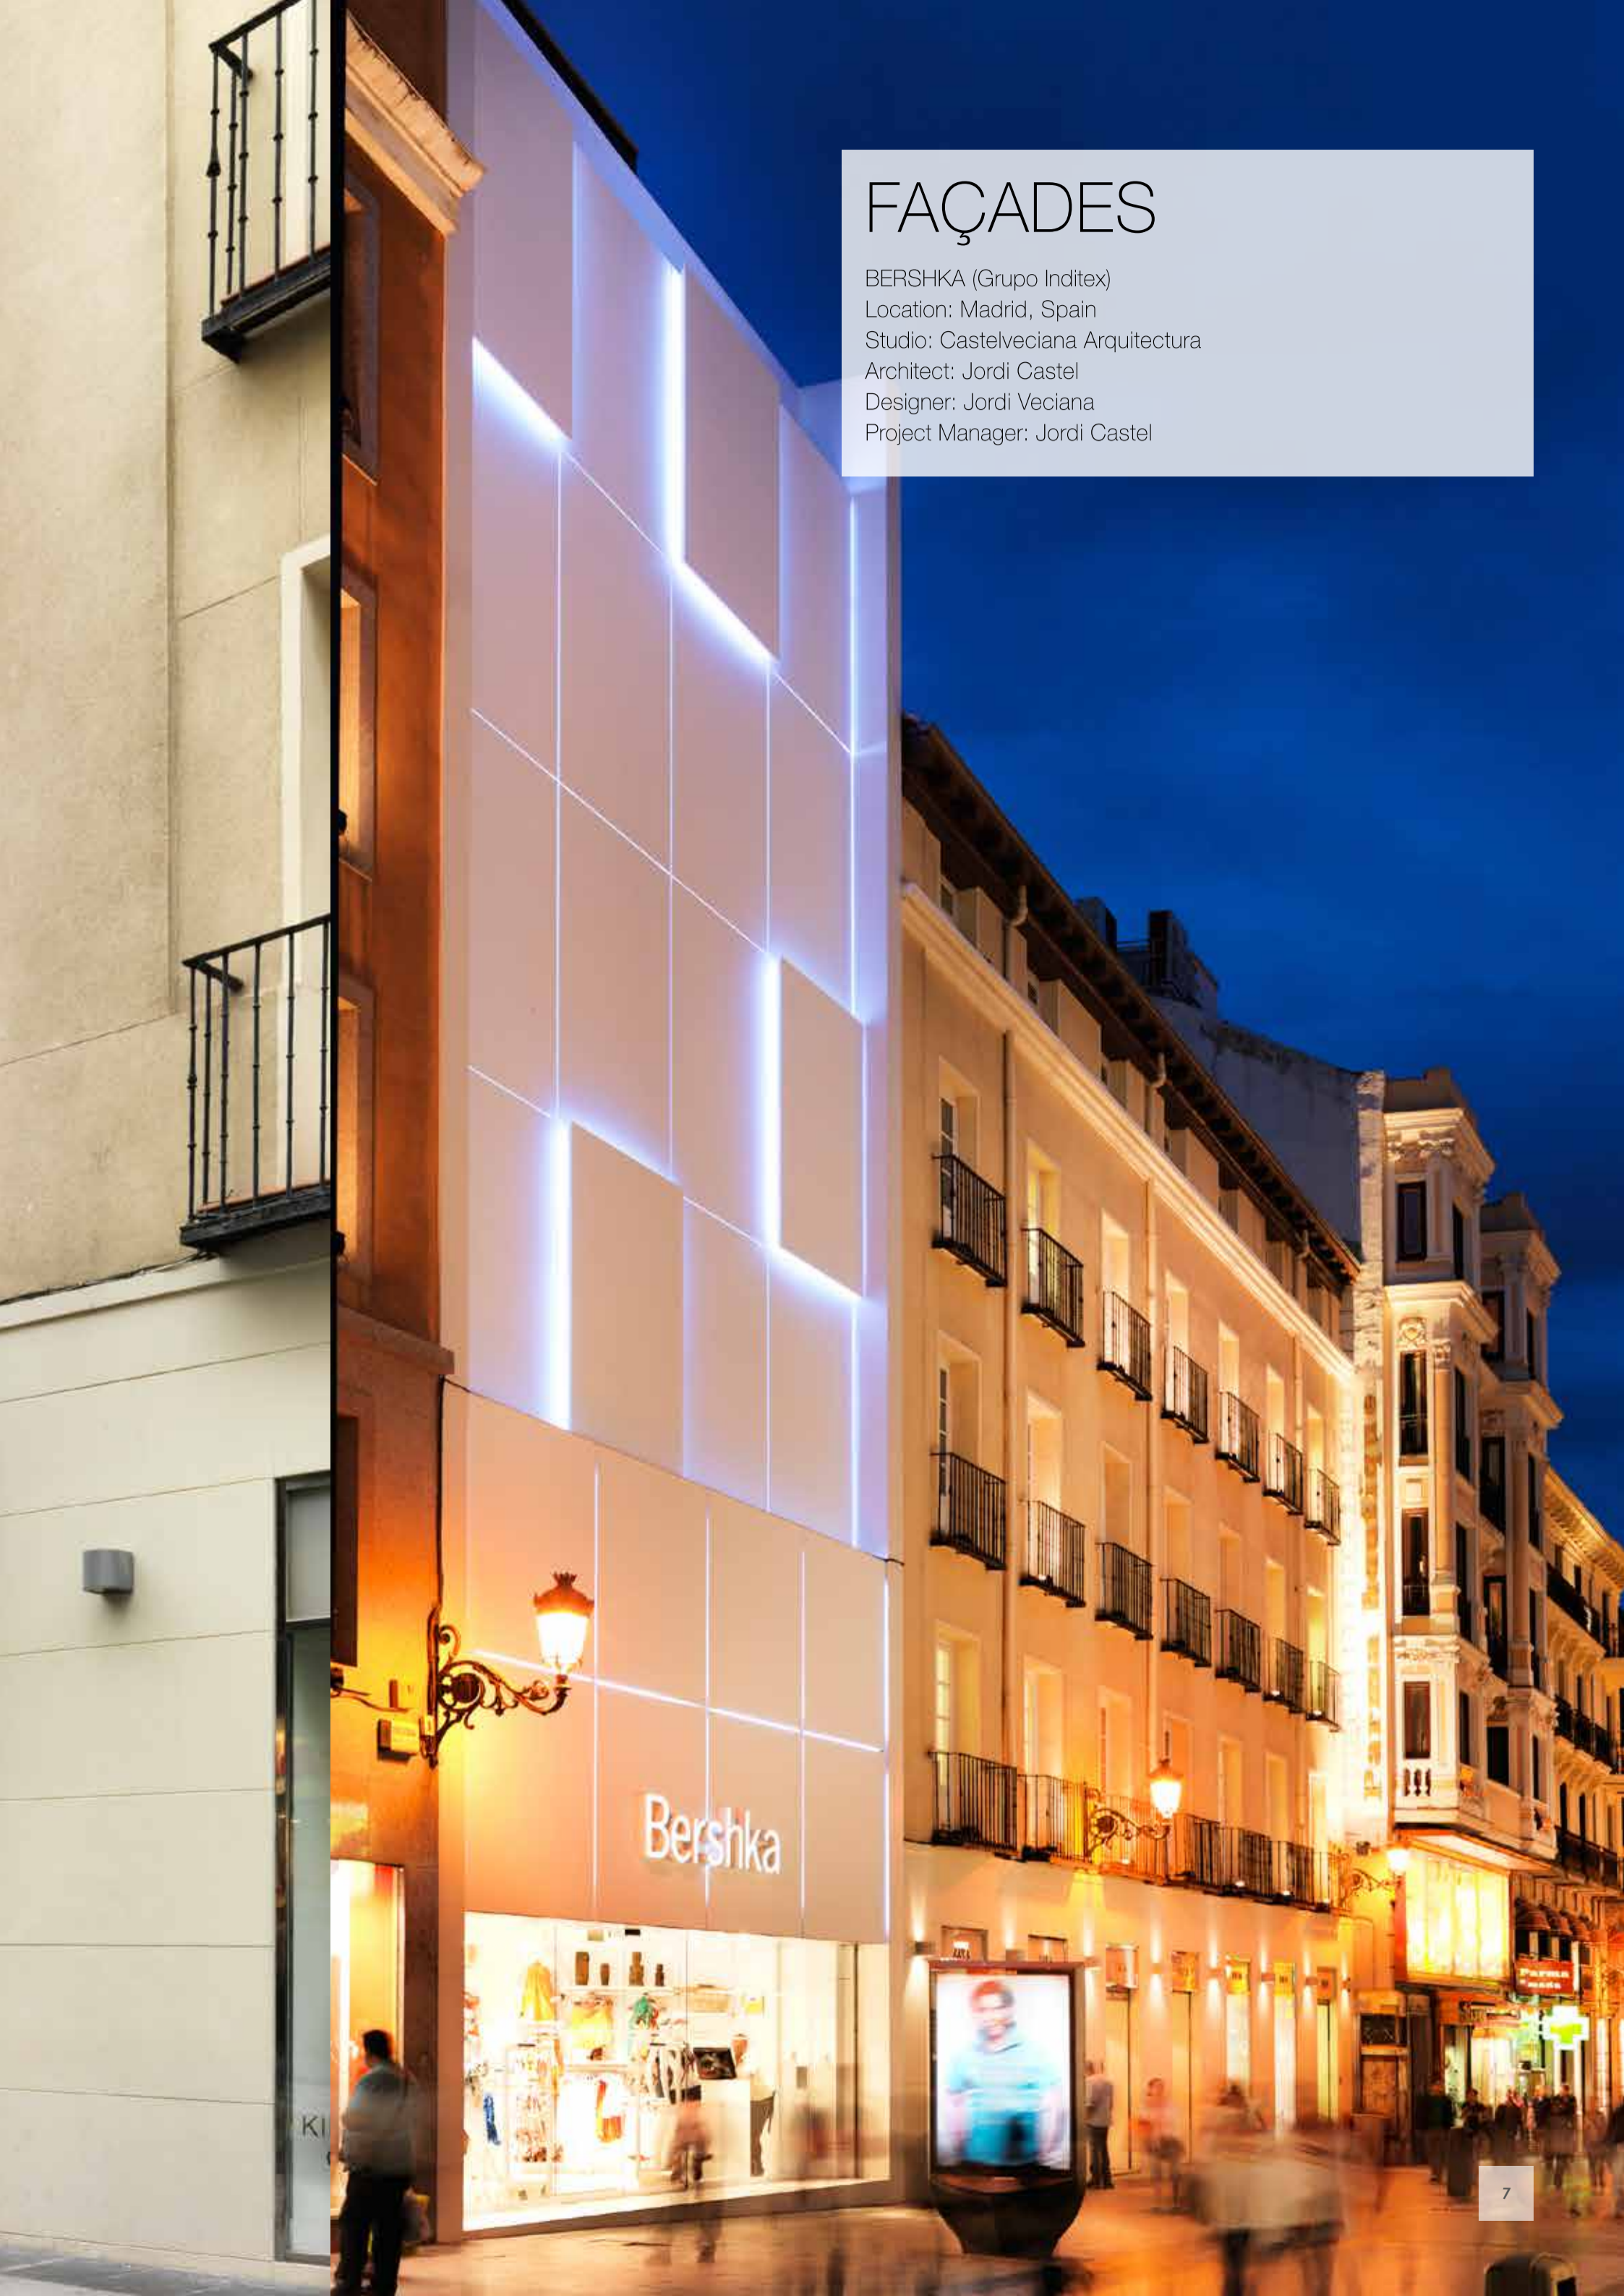

FAÇADES

BERSHKA (Grupo Inditex)

Location: Madrid, Spain

Studio: Castelveciana Arquitectura

Architect: Jordi Castel

Designer: Jordi Veciana

Project Manager: Jordi Castel