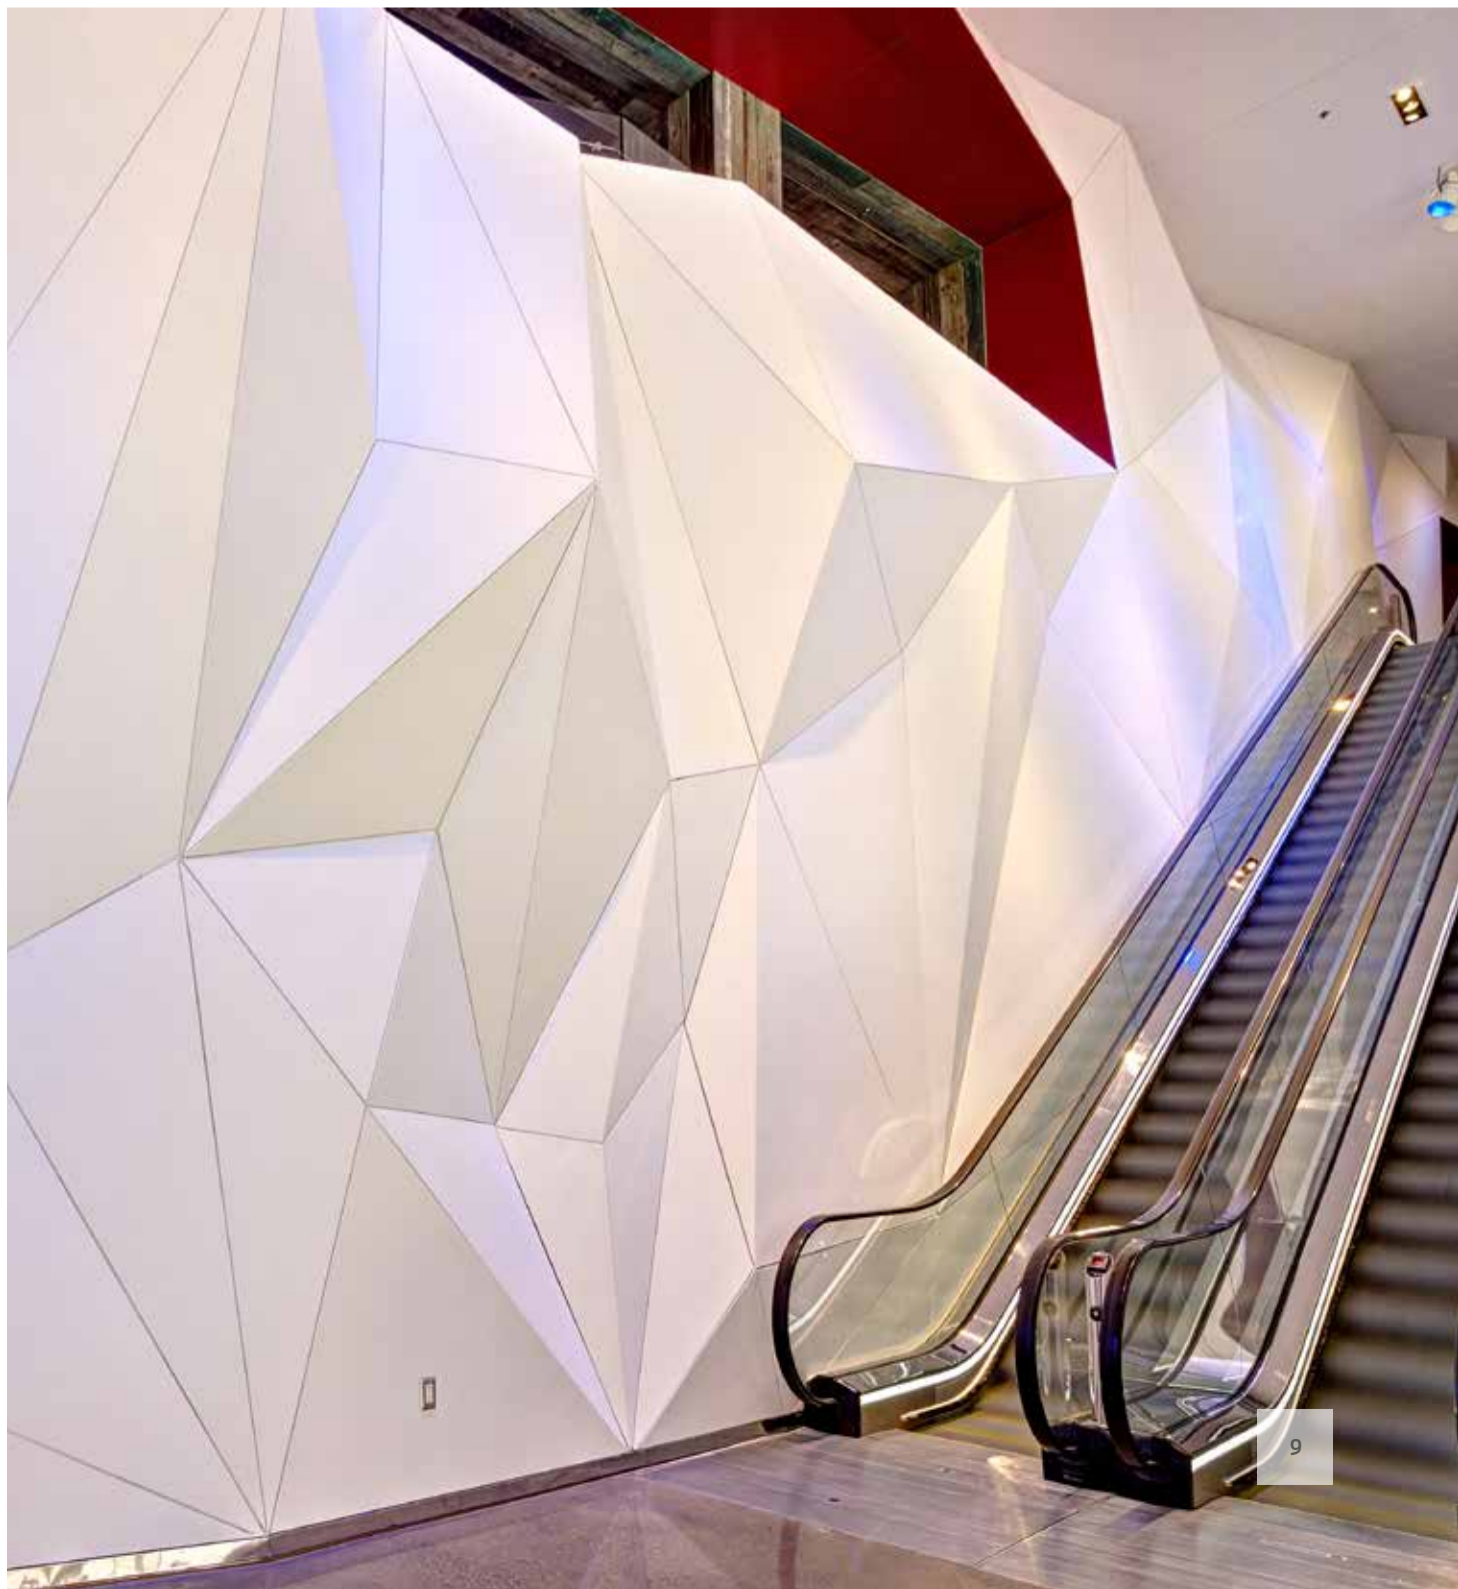

WALLS

CLINICA DENTAL Y GINECOLOGICA DR. FEDERICO RAMBLA/DRA. MARIA VILA

Location: Castellón, Spain

Arquitect: Interiorismo Octógono

Designer: Diseño Gráfico Octógono & Joan Rojas

HEALTHCARE

HOSPITAL VIRGEN DEL CASTILLO