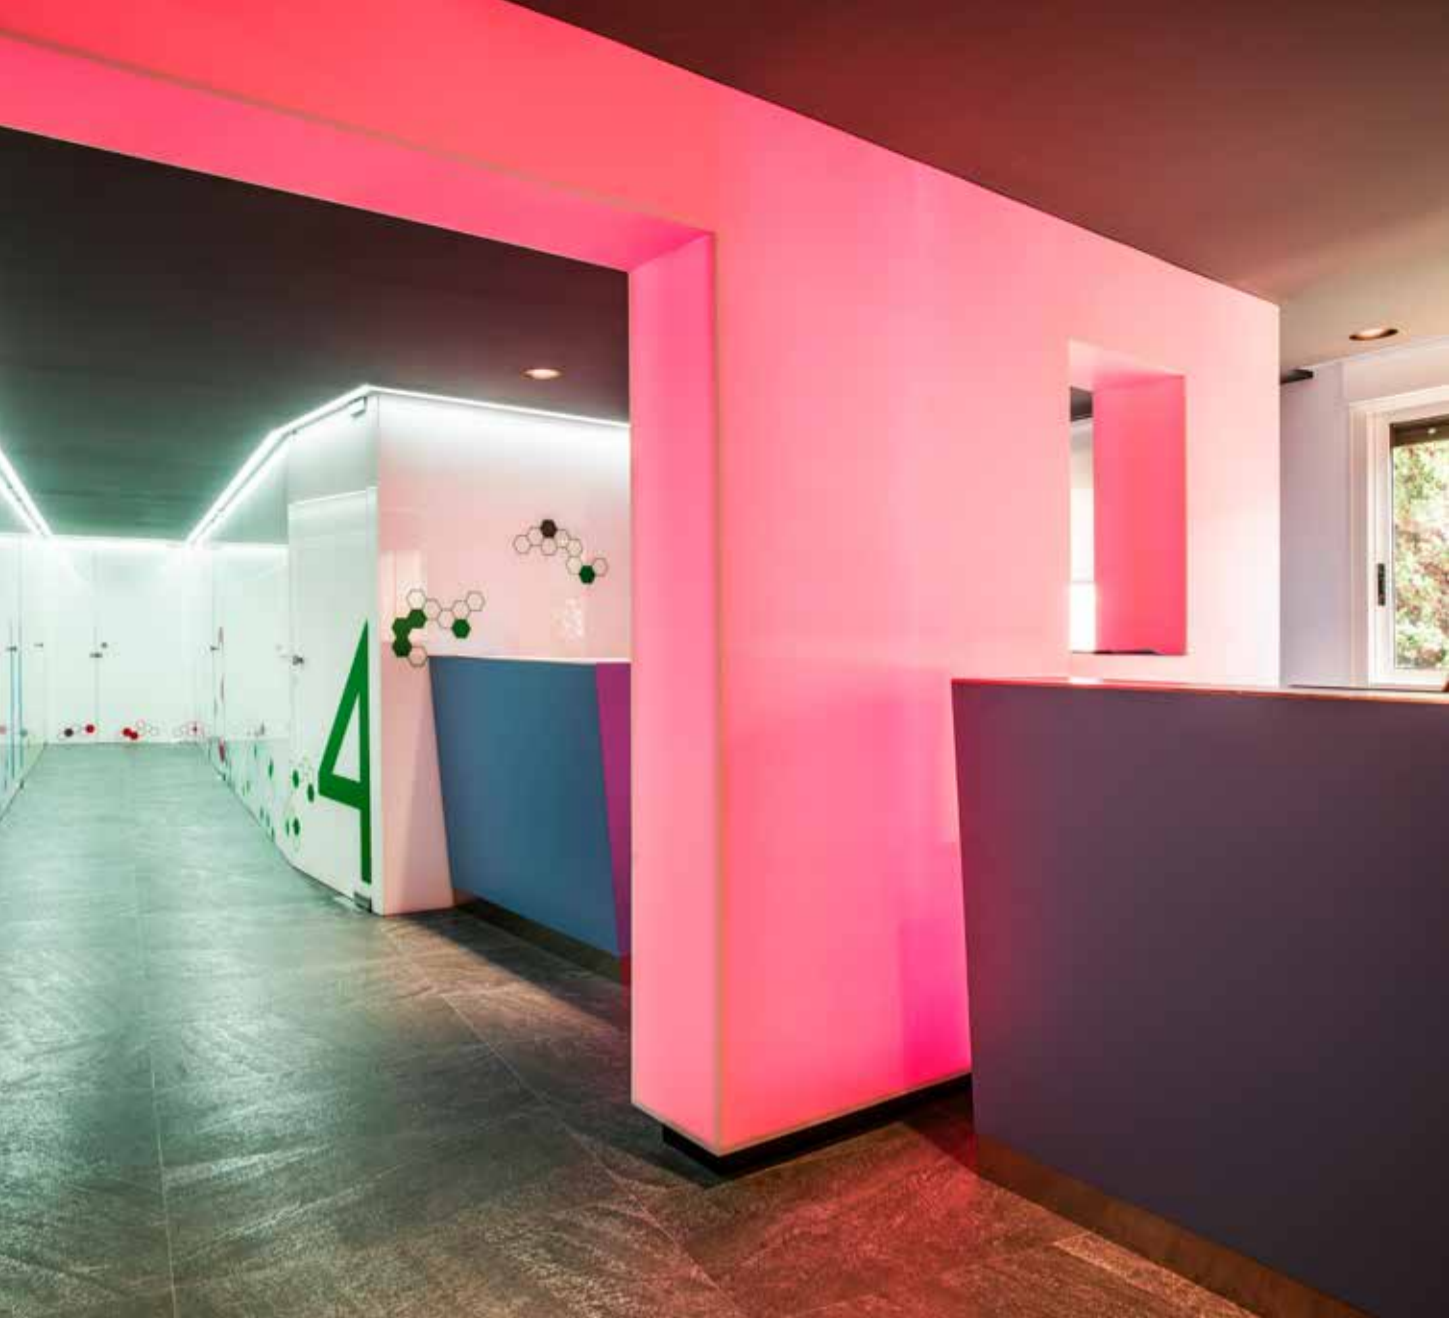

WALLS

CLINICA DENTAL Y GINECOLOGICA DR. FEDERICO RAMBLA/DRA. MARIA VILA

Location: Castellón, Spain

Arquitect: Interiorismo Octógono

Designer: Diseño Gráfico Octógono & Joan Rojas

HEALTHCARE

HOSPITAL VIRGEN DEL CASTILLO